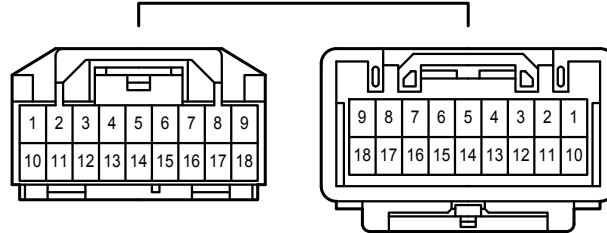

IG
White

IJ
White

IK
White

IB2
Blue

IB4
White

IO1
White

Center Differential Lock

IO2
White